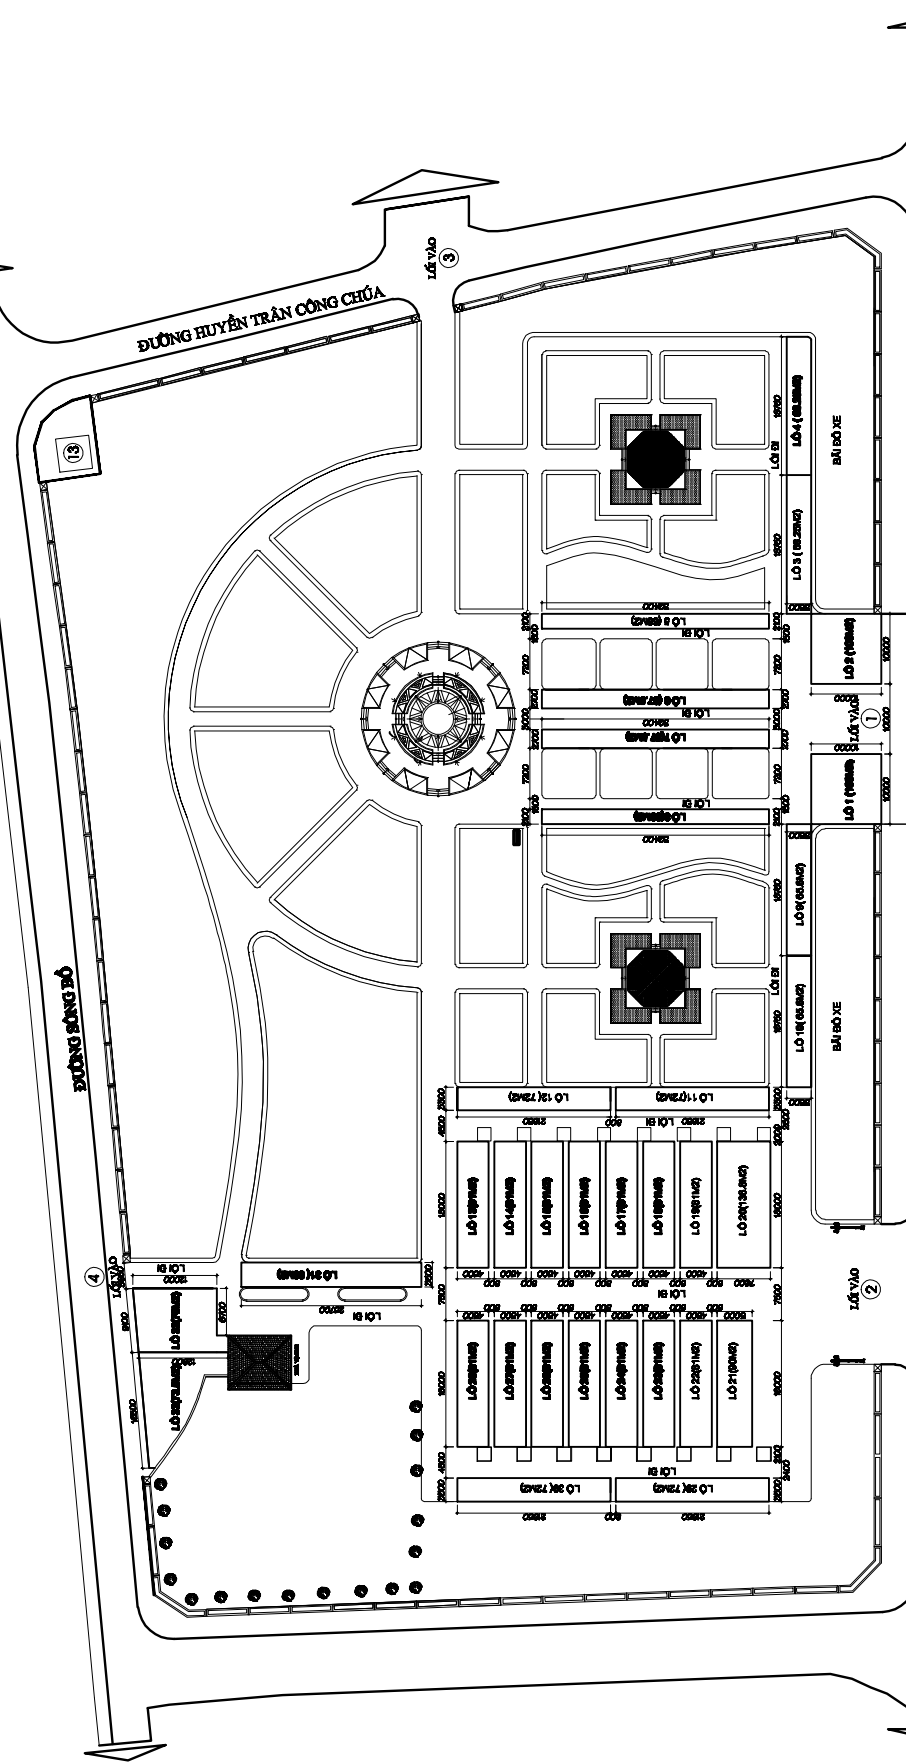

SƠ ĐỒ CHỢ HOA TẾT NGUYỄN ĐÀN 2020
CÔNG VIÊN THỊ XÃ HƯƠNG TRÀ - TỈNH THỪA THIÊN HUẾ

ĐƯỜNG SÔNG BỐ
ĐƯỜNG HUYỀN TRẦN CÔNG CHÚA
ĐƯỜNG QUỐC LỘ LA
ĐƯỜNG THÔNG NHẬT
HƯỚNG ĐI HUẾ
HƯỚNG ĐI PHƯƠNG BIÊN

GHI CHÚ : TỔNG SỐ 33 LÔ