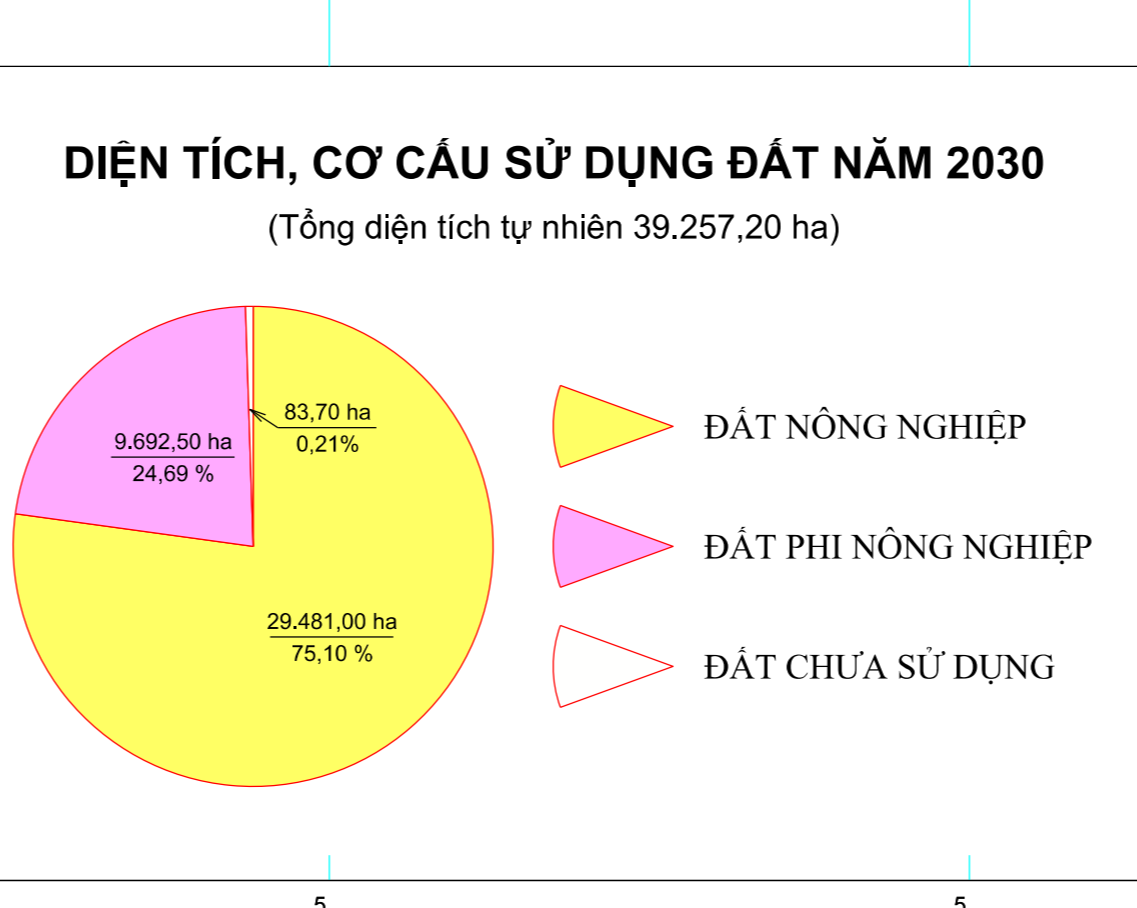

BẢN ĐỒ ĐIỀU CHỈNH QUY HOẠCH SỬ DỤNG ĐẤT GIAI ĐOẠN 2021 - 2030, TẦM NHÌN ĐẾN NĂM 2050 THỊ XÃ HƯƠNG TRÀ - TỈNH THỪA THIÊN HUẾ

TÊN KÝ HIỆU	KÝ HIỆU	TÊN KÝ HIỆU	KÝ HIỆU	TÊN KÝ HIỆU	KÝ HIỆU	KÝ HIỆU CƠ SỞ ĐẠY
Đất chuyển đổi lúa nước	[Symbol]	Đất chôn	[Symbol]	Đất phi nông nghiệp khác	[Symbol]	Ranh giới tỉnh xác định
Đất trồng cây hàng năm khác	[Symbol]	Đất công trình nông nghiệp	[Symbol]	Đất chưa sử dụng	[Symbol]	Ranh giới huyện xác định
Đất trồng cây lâu năm	[Symbol]	Đất công trình bưu chính viễn thông	[Symbol]	Ranh giới đất khu công nghiệp cao	[Symbol]	Ranh giới xã xác định
Đất rừng phòng hộ	[Symbol]	Đất giao thông	[Symbol]	Ranh giới đất khu vực 1	[Symbol]	Đường quốc lộ
Đất rừng đặc dụng	[Symbol]	Đất thu hoạch	[Symbol]	Ranh giới đất đô thị	[Symbol]	Đường Tỉnh lộ
Đất rừng sản xuất	[Symbol]	Đất xây dựng cơ sở dịch vụ xã hội	[Symbol]	Ranh giới khu sản xuất nông nghiệp	[Symbol]	Đường Huyện lộ
Đất rừng sản xuất nước ngoài	[Symbol]	Đất xây dựng trụ sở văn hóa	[Symbol]	Ranh giới khu dân cư	[Symbol]	Đường Liên xã
Đất rừng trồng tự nhiên	[Symbol]	Đất thương mại dịch vụ	[Symbol]	Ranh giới khu du lịch	[Symbol]	Trụ sở UBND cấp tỉnh
Đất nông nghiệp khác	[Symbol]	Đất bãi thải, xử lý chất thải	[Symbol]	Ranh giới khu du lịch sinh thái	[Symbol]	Trụ sở UBND cấp huyện
Đất quốc phòng	[Symbol]	Đất ở tại nông thôn	[Symbol]	Ranh giới khu đất công nghiệp và đất nông nghiệp	[Symbol]	Trụ sở UBND cấp xã
Đất an ninh	[Symbol]	Đất ở tại đô thị	[Symbol]	Ranh giới khu đất công nghiệp (trong đất nông nghiệp)	[Symbol]	Đinh, chùy, đèn, miếu
Đất khu công nghiệp	[Symbol]	Đất xây dựng trụ sở cơ quan	[Symbol]	Ranh giới khu thương mại, dịch vụ	[Symbol]	Nhà thờ
Đất cụm công nghiệp	[Symbol]	Đất xây dựng trụ sở của tổ chức sự nghiệp	[Symbol]	Ranh giới khu đất thị trường mua, dịch vụ	[Symbol]	Trạm biến thế
Đất thương mại, dịch vụ	[Symbol]	Đất xây dựng cơ sở ngoại giao	[Symbol]	Ranh giới khu đất cư nông thôn	[Symbol]	Đất phát triển truyền hình
Đất sử dụng cho hoạt động khoáng sản	[Symbol]	Đất có số tên gọi	[Symbol]	Ranh giới khu đất công nghiệp, bán công nghiệp	[Symbol]	Trường học, nhà trẻ
Đất sản xuất VLXD, làm đất gôm	[Symbol]	Đất có số tên gọi	[Symbol]	Ranh giới dự án khu vực tiền đầu tư	[Symbol]	Ngân hàng, trạm xe
Đất sản xuất VLXD, làm đất gôm (đất công nghiệp)	[Symbol]	Đất dành làm trường dạy	[Symbol]			Bưu điện
Đất xây dựng cơ sở văn hóa	[Symbol]	Đất nghĩa trang, nghĩa địa	[Symbol]			Chùa
Đất xây dựng cơ sở y tế	[Symbol]	Đất nghĩa trang, nghĩa địa	[Symbol]			Sân vận động
Đất xây dựng cơ sở giáo dục và đào tạo	[Symbol]	Đất nghĩa trang, nghĩa địa	[Symbol]			Nhà máy thủy điện
Đất xây dựng cơ sở thể dục, thể thao	[Symbol]	Đất nghĩa trang, nghĩa địa	[Symbol]			
Đất xây dựng khu du lịch quốc gia	[Symbol]	Đất nghĩa trang, nghĩa địa	[Symbol]			